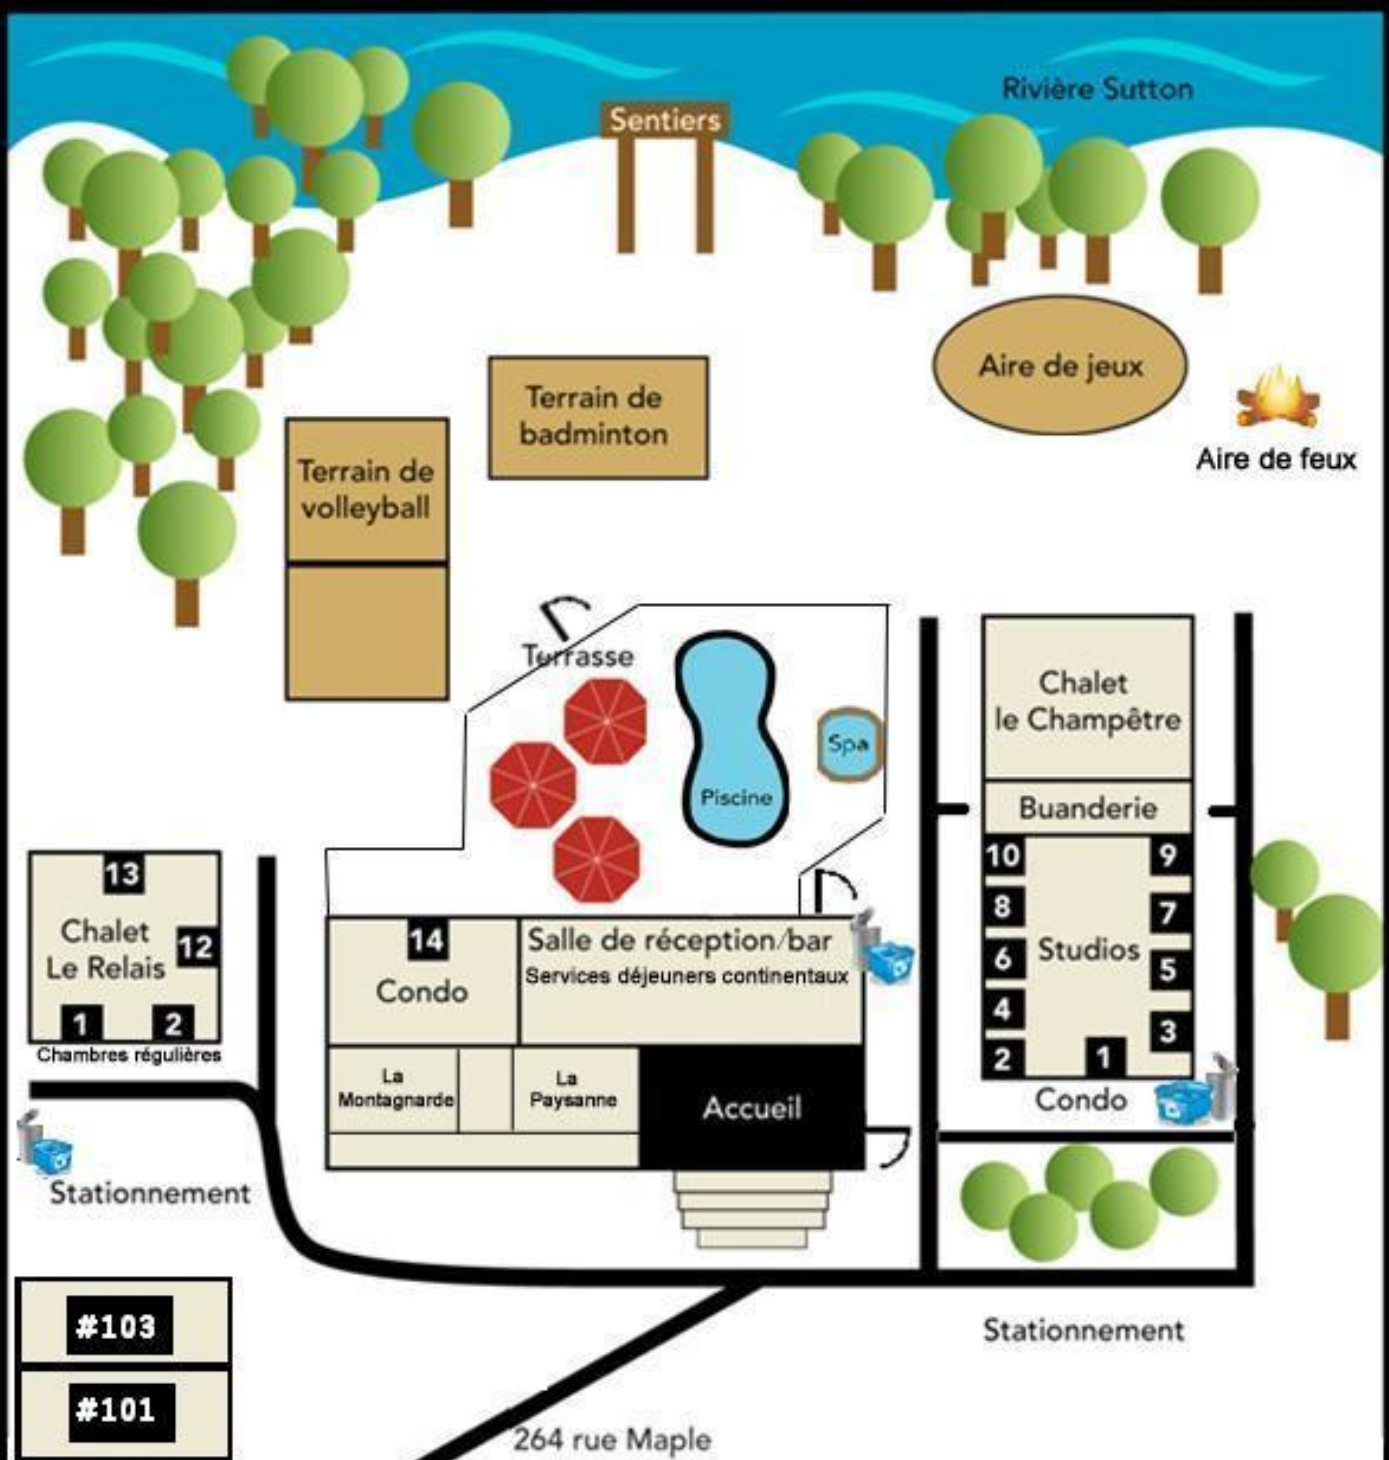

Hôtel & Condos Le Montagnard

↑
 Chalet Le Rassembleur
 À gauche sur rue Maple vers #393-395 Le Suttonois 0.5km
 À gauche sur rue Maple vers #387-389-391 Le Belvédère 0.5km
 À gauche vers le MONT SUTTON 1.5km
 ← À droite sur rue Maple vers le Village 1.5km